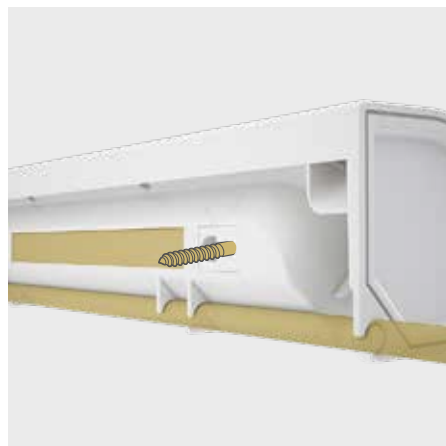

Удлинитель можно закрепить в горизонтальном или вертикальном положении, чтобы сохранить как можно больше свободного места.

Угловой удлинитель фиксируется на поверхности – на шурупы или клейкую ленту. Держатель кабеля и заглушки для вывода кабеля упрощают монтаж, а также дают возможность вывести кабель с любой стороны.