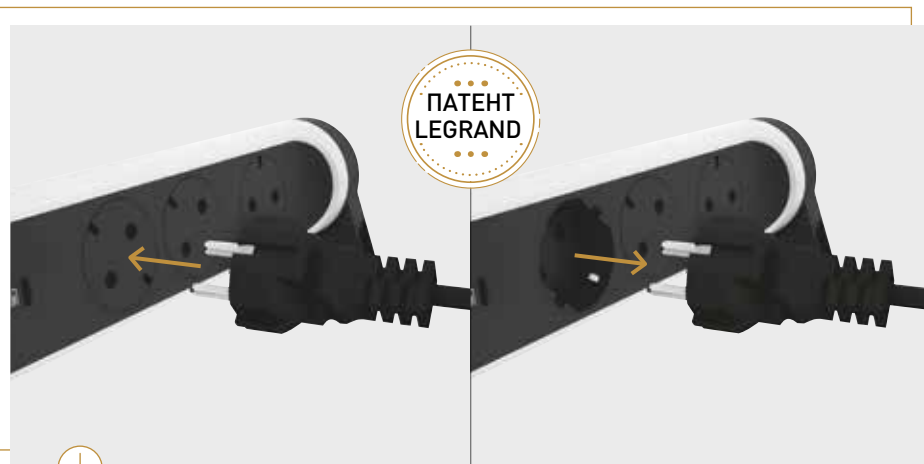

⊕ Специальная розетка для подключения больших блоков питания, которая исключает перекрытие других розеток удлинителя

⊕ Розетки размещены под углом 45° для удобства подключения разных видов вилок

⊕ Высококачественный самозатухающий пластик корпуса не содержит галогенов, устойчив к ультрафиолетовому излучению. Всё это обеспечивает долговечное и безопасное использование удлинителя.

Цилиндрическая конструкция с поворотным основанием позволяет повернуть корпус удлинителя так, как вам нужно.

Фиксация на стену и под столешницу – на саморезы; на ножку стола – на хомуты.

Розетки под углом 45° и специальная розетка для больших блоков питания обеспечивают удобство подключения разных видов вилок, а защитные шторки розеток ограничивают доступ к токоведущим контактам.