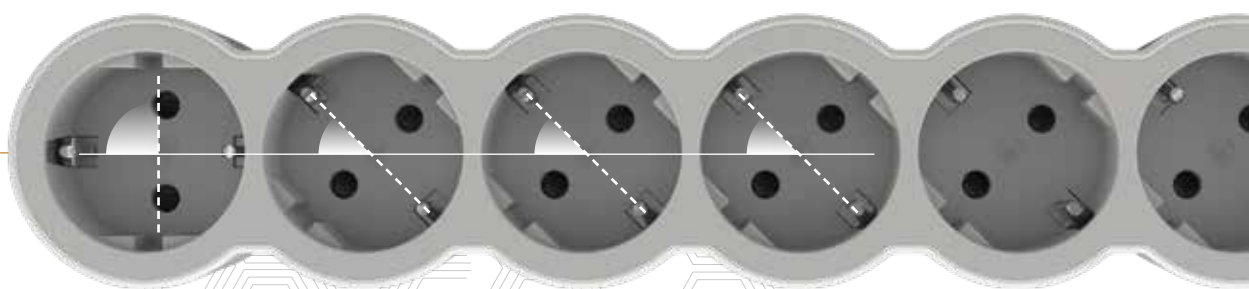

> Таблица выбора – с. 13