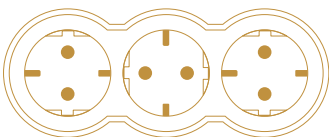

ХАРАКТЕРИСТИКИ

от 2 до 3 розеток 2К+3

Черный