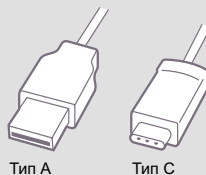

Тип A

Тип C

Европейская комиссия и основные производители смартфонов подписали Меморандум о взаимодействии, направленный на стандартизацию оборудования и использование разъемов Type-C. Семь ведущих производителей подписали соглашение, гарантирующее совместимость их смартфонов с зарядными устройствами USB Тип C: Apple, Samsung, Google, LG, Sony, Lenovo, Motorola.

Стандартизация:

1. упрощает подключение оборудования пользователей,
   - оптимизирует характеристики заряда и обеспечивает совместимость.
2. Новые удлинители Legrand оборудованы разъемами USB A и USB C, что позволяет подключать к ним как новые мобильные устройства, так и устаревшие модели.