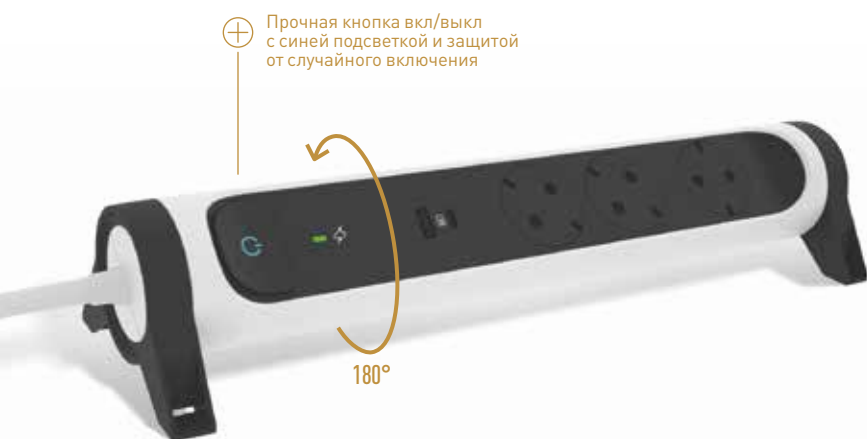

Цилиндрическая конструкция с поворотным основанием позволяет повернуть корпус удлинителя так, как вам нужно.

Фиксация на стену и под столешницу – на саморезы; на ножку стола – на хомуты.

Розетки под углом 45° и специальная розетка для больших блоков питания обеспечивают удобство подключения разных видов вилок, а защитные шторки розеток ограничивают доступ к токоведущим контактам.