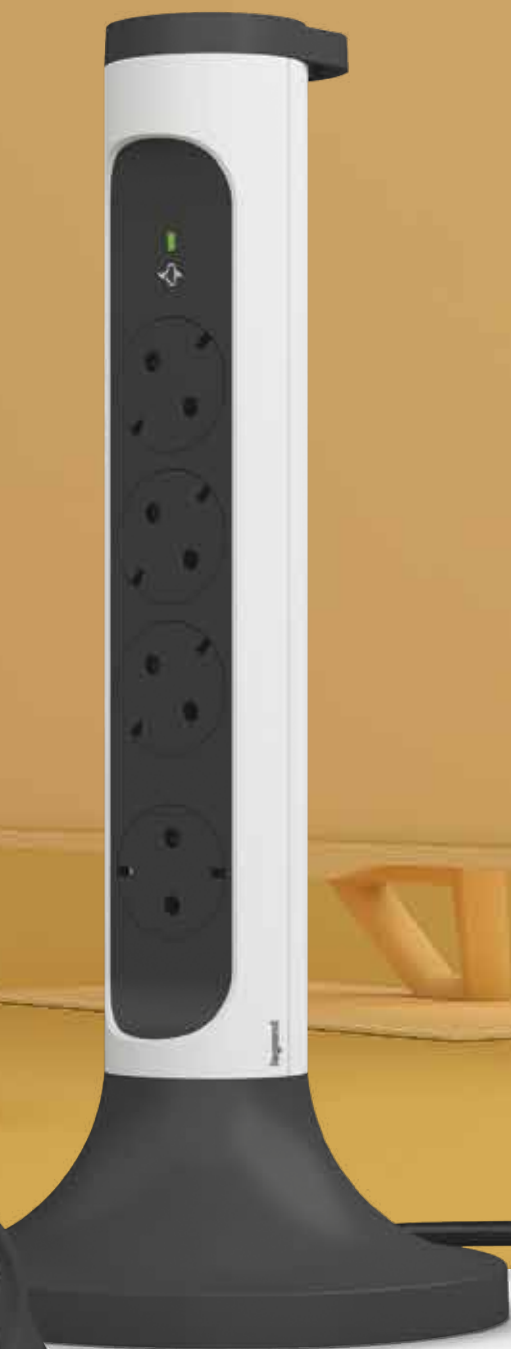

УДЛИНИТЕЛИ СЕРИИ «КОМФОРТ»