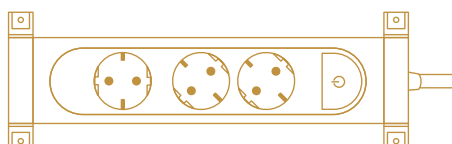

Универсальное решение

ХАРАКТЕРИСТИКИ

от 3 до 6 плоских розеток 2К+3

Поворотное основание

Кнопка включения с синей подсветкой

Без кабеля
С устойчивым к износу кабелем 1,5 м
С устойчивым к износу кабелем 3 м
С устойчивым к износу кабелем 5 м

Цилиндрическая конструкция с поворотным основанием позволяет повернуть корпус удлинителя так, как вам нужно.

Фиксация на стену и под столешницу – на саморезы; на ножку стола – на хомуты.

Розетки под углом 45° и специальная розетка для больших блоков питания обеспечивают удобство подключения разных видов вилок, а защитные шторки розеток ограничивают доступ к токоведущим контактам.

Иновационные плоские розетки:

- Высокая электробезопасность
- Препятствуют скоплению пыли
- Простота уборки
- Эстетичный дизайн

- Конструкция удлинителя и кабель сечением 1,5 мм² позволяют безбоязненно подключать мощные электроприборы до 3,86 кВт (16 А)
- Прочная литая вилка с удобным захватом долговечна и удобна при использовании, а специальный кабель устойчив к износу, ударам, неглубоким повреждениям.