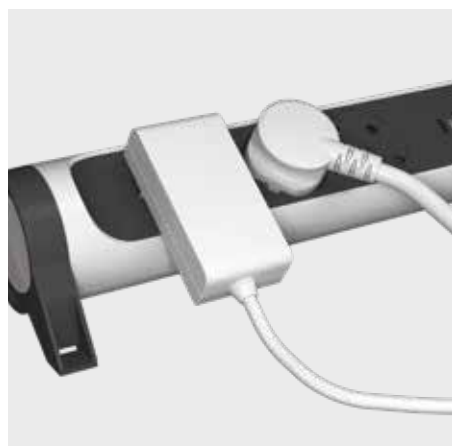

⊕ Специальная розетка для подключения больших блоков питания, которая исключает перекрытие других розеток удлинителя

⊕ Розетки размещены под углом 45° для удобства подключения разных видов вилок

⊕ Высококачественный самозатухающий пластик корпуса не содержит галогенов, устойчив к ультрафиолетовому излучению. Всё это обеспечивает долговечное и безопасное использование удлинителя.

Цилиндрическая конструкция с поворотным основанием позволяет повернуть корпус удлинителя так, как вам нужно.

Фиксация на стену и под столешницу – на саморезы; на ножку стола – на хомуты.

Розетки под углом 45° и специальная розетка для больших блоков питания обеспечивают удобство подключения разных видов вилок, а защитные шторки розеток ограничивают доступ к токоведущим контактам.

Иновационные плоские розетки:

- Высокая электробезопасность
- Препятствуют скоплению пыли
- Простота уборки
- Эстетичный дизайн

- Конструкция удлинителя и кабель сечением 1,5 мм² позволяют безбоязненно подключать мощные электроприборы до 3,86 кВт (16 А)
- Прочная литая вилка с удобным захватом долговечна и удобна при использовании, а специальный кабель устойчив к износу, ударам, неглубоким повреждениям.