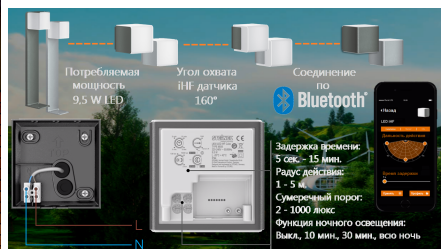

Уличный светильник Steinel L 835 LED iHF anthracite

Характеристики

Артикул:	055516
Функции	Сенсорный светильник для настенного монтажа на улицах и в помещениях. Для контроля территорий и точное ограничение зон контроля датчиком внешнего периметра фасадов зданий; исключены ложные срабатывания на мелких животных и резких изменений погодных условий. Функции сенсорного светильника можно настроить со смартфона, планшета или посредством установочного регулятора. Объединение в сеть по Bluetooth возможно только со смартфона или планшета.
Цвет	антрацит
Размеры (ВхШхГ)	110 x 110 x 131,5 мм
Основание	пластик, устойчивый к ультрафиолету
Плафон	пластик - белый, матовый, устойчивый к ультрафиолету
Установка	настенный
Рекомендуемая высота установки	2-3 м
Тип сенсора	iHF (интеллектуальная высокочастотная технология)
Сенсорика	5,8 Гц высокой частоты; мощность сигнала:
Мощность	9,5 Вт
Потребляемая мощность, Вт	0,6 Вт
Тип ламп	LED
Охлаждение светодиодов	пассивный термоконтроль
Световая отдача	586 лм
Световая эффективность	62 лм/Вт