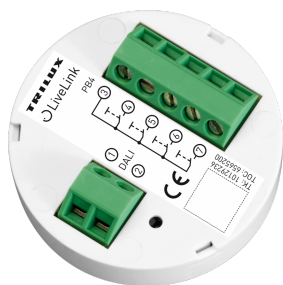

Steinel Livelink переключатель (каплер)

Характеристики

| | |
|---|--|
| Артикул: | 013660 |
| Материал | пластик |
| DALI | 1 стандартное DALI устройство |
| Возможности регулировки, ограничение дистанции срабатывания | через планшет и приложение LiveLink Install app Функции: свободное назначение функций - диммирование, включение одной или нескольких групп, выбор готовых сценариев |
| Напряжение | шина DALI |
| Размеры (ВхШхГ) | 50 x 16 мм |
| Особенности | входы для 4 линий переключения |