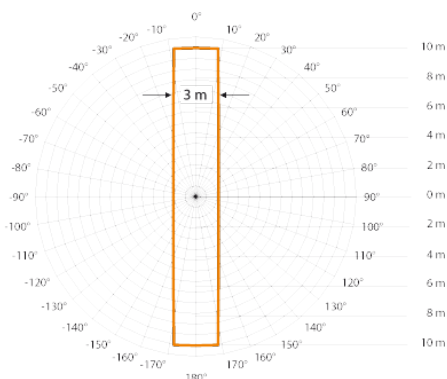

### Характеристики

|                                |  |
|--------------------------------|--|
| Артикул:                       | <b>009700</b>  |
| Функции                        | <b>Определение движения, настройка дальности, измерение яркости, постоянный контроль, установка времени, полуавтоматический / автоматический, режим обучения, тестовый режим, дневной режим.</b><br><br><b>Контроль помещений внутри зданий, независимо от температуры. Идеален для лестниц, лифтовых холлов, санузлов, душевых, офисов, небольших коридоров, прихожих, подсобных помещений.</b> |
| Установка                      | <b>внутренний, потолочный, встраиваемый</b>  |
| Цвет                           | <b>белый</b>   |
| Класс защиты                   | <b>III</b>   |
| Рекомендуемая высота установки | <b>2,5-3,5 м</b>   |
| Сенсорика                      | <b>5,8 ГГц высокой частоты; мощность сигнала:</b>  |
| Размеры (ВхШхГ)                | <b>120 x 120 x 75 мм</b>   |
| Тип сенсора                    | <b>высокочастотный</b>   |
| Угол охвата датчика            | <b>360° при угле раствора 140°, при необходимости сквозь стекло, дерево и тонкие стены</b>   |
| Степень защиты                 | <b>IP 20 / IP 54 с помощью накладной монтажной коробки Control PRO AP Vox артикул 000363</b>   |
| Нагрузка                       | <b>Выход DALI 1: 2-полюсная управляющая линия DALI/вещание; Выход DALI 2: 2-полюсная управляющая линия DALI/вещание; Управляемые ЭПП DALI: 12 ЭПП DALI на каждом выходе</b>  |
| Параллельное включение         | <b>master/master, master/slave</b>   |
| Дальность действия             | <b>10 x 3 м. в каждом направлении (20 м. общая длина и 3 м. ширина)</b>  |
| Материал                       | <b>устойчивый к УФ-лучам пластик</b>   |
| Напряжение                     | <b>шина DALI</b>   |