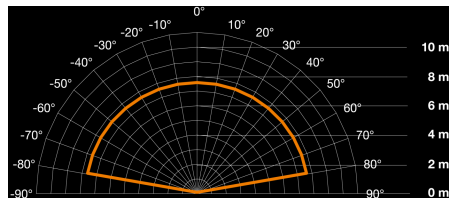

Высокочастотный датчик движения Steinel iHF 3D KNX white

Характеристики

Артикул:	007607
Класс защиты	II
Постоянное включение на 4 часа	да
Цвет	белый
KNX доп. контроль	уровень света, функция охраны
Напряжение	по шине KNX
Интерфейс	KNX
Материал	пластик, устойчивый к УФ-излучению
Степень защиты	IP 54
Задержка включения	1 - 255 мин.
Установка сумеречного порога	2-2000 лк
KNX контроль света	2 канала, включая базовый свет и постоянный контроль освещенности
KNX контроль присутствия	определение независимо от уровня внешнего освещения. Одинаково чувствителен на любой дистанции до объекта в радиусе покрытия. Контроль движения: срабатывает независимо от направления движения объекта (к датчику/ от датчика, слева/справа).
KNX контроль по фото-сенсору	свет вкл/выкл, учитывая уровень внешнего освещения.
Дальность действия	1- 8 м, настраиваемое в 3 направлениях
Основание	пластик устойчивый к ультрафиолету
Размеры (ВхШхГ)	117 x 120 x 117 мм
Рекомендуемая высота установки	2-2,5 м

Температурный диапазон	от - 40° до + 50°
Тип сенсора	iNF (интеллектуальный ВЧ)
Угол охвата датчика	160°
Комплектующие, дополнительно	пульт д/у RC9 (в комплекте), Smart Remote (приобретается отдельно)
Установка	настенный, накладной, уличный