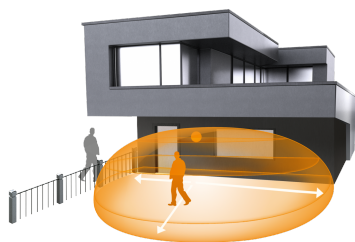

Высокочастотный датчик движения Steinel iHF 3D KNX white

Характеристики

Артикул:	007607
Класс защиты	II
Постоянное включение на 4 часа	да
Цвет	белый
KNX доп. контроль	уровень света, функция охраны
Напряжение	по шине KNX
Интерфейс	KNX
Материал	пластик, устойчивый к УФ-излучению
Степень защиты	IP 54
Задержка включения	1 - 255 мин.
Установка сумеречного порога	2-2000 лк
KNX контроль света	2 канала, включая базовый свет и постоянный контроль освещенности
KNX контроль присутствия	определение независимо от уровня внешнего освещения. Одинаково чувствителен на любой дистанции до объекта в радиусе покрытия. Контроль движения: срабатывает независимо от направления движения объекта (к датчику/ от датчика, слева/справа).
KNX контроль по фото-сенсору	свет вкл/выкл, учитывая уровень внешнего освещения.
Дальность действия	1- 8 м, настраиваемое в 3 направлениях
Основание	пластик устойчивый к ультрафиолету
Размеры (ВхШхГ)	117 x 120 x 117 мм
Рекомендуемая высота установки	2-2,5 м

Температурный диапазон	от - 40° до + 50°
Тип сенсора	iNF (интеллектуальный ВЧ)
Угол охвата датчика	160°
Комплектующие, дополнительно	пульт д/у RC9 (в комплекте), Smart Remote (приобретается отдельно)
Установка	настенный, накладной, уличный