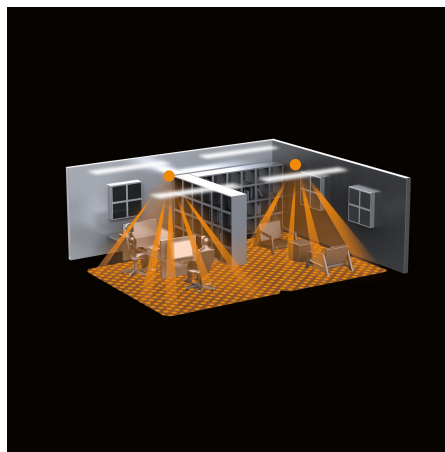

## Датчик присутствия Steinel IR Quattro SLIM DALI

### Характеристики

Артикул:	<b>005795</b>
Функции	<b>Идеален для небольших помещений: офисов, прихожих, санузлов, коридоров, подсобных помещений.</b>
Степень защиты	<b>IP 20</b>
Дальность действия	<b>4 м</b>
Класс защиты	<b>II</b>
Рекомендуемая высота установки	<b>2,5-4 м</b>
Сенсорика	<b>линза ретина</b>
Температурный диапазон	<b>от 0° до + 40°</b>
Тип сенсора	<b>инфракрасный</b>
Угол охвата датчика	<b>360° при угле раствора 180°</b>
Установка	<b>внутренний, потолочный, встраиваемый</b>
Цвет	<b>белый</b>
Площадь зоны присутствия	<b>макс. 4 x 4 м (16 м²)</b>
Режим обучения	<b>Teach in (с опциональным дистанционным управлением RC8)</b>
Базовая яркость (дежурный режим)	<b>Основная яркость, 10%, с помощью пульта RC8, Smart Remote, управление DALI</b>
Задержка включения	<b>ВЫКЛ. / 10 мин. / 30 мин. / всю ночь</b>
Напряжение	<b>230-240 В, 50/60 Гц</b>
Параллельное включение	<b>master/master, master/slave</b>
Площадь зоны радиального движения	<b>макс. 4 x 4 м (16 м²)</b>

Площадь зоны тангенциального движения	<b>макс. 4 x 4 м (16 м²)</b>
Размеры (ВхШхГ)	<b>77 x 77 x 60 мм</b>
Постоянное включение на 4 часа	<b>да, с помощью пульта RC5 DALI</b>
Интерфейс	<b>DALI</b>
Комплектуемые, дополнительно	<b>пульта д/у RC5, RC8, Smart Remote (приобретаются отдельно)</b>
Нагрузка	<b>Управляемые 12 ЭПРА DALI на каждом выходе</b>
DALI	<b>Выход DALI 1: 2-полюсная управляющая линия DALI / broadcast Выход DALI 2: 2-полюсная управляющая линия DALI / broadcast</b>
Установка сумеречного порога	<b>10-1000 лк, ∞ / дневной свет; механическая регулировка или с помощью пульта RC8, Smart Remote</b>
Возможности регулировки, ограничение дистанции срабатывания	<b>с помощью пульта RC8 и с помощью заслонок, Smart Remote</b>