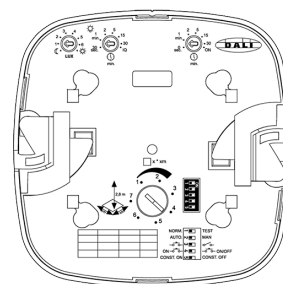

Высокочастотный датчик присутствия Steinel HF 360 DALI

Характеристики

Артикул:	002817
Функции	Контроль помещений внутри зданий, независимо от температуры. Идеален для лестниц, лифтовых холлов, санузлов, душевых, офисов, переговорных, помещений приёма пищи, небольших коридоров, прихожих, подсобных помещений.
Класс защиты	II
Установка	внутренний, потолочный, встраиваемый
Цвет	белый
Материал	пластик, устойчивый к УФ-излучению
Размеры (ВхШхГ)	120 x 120 x 56 мм
Рекомендуемая высота установки	2,5-3,5 м
Сенсорика	5,8 Гц высокой частоты; мощность сигнала:
Угол охвата датчика	360° при угле раствора 140°, при необходимости сквозь стекло, дерево и тонкие стены убавляется в 1 или 2 направлениях
Тип сенсора	высокочастотный
Степень защиты	IP 20 / IP 54 с помощью накладной монтажной коробки Control PRO AP Vox артикул 000363
Режим обучения	Teach in. Установка сумеречного порога посредством кнопки запоминания/режима обучения. При необходимых условиях освещения, при которых сенсор в будущем должен реагировать на движения. Сохраняется текущее значение сумеречного порога. (С помощью пульта RC8, Smart Remote)
Напряжение	230-240 В, 50/60 Гц
Параллельное включение	master/master, master/slave