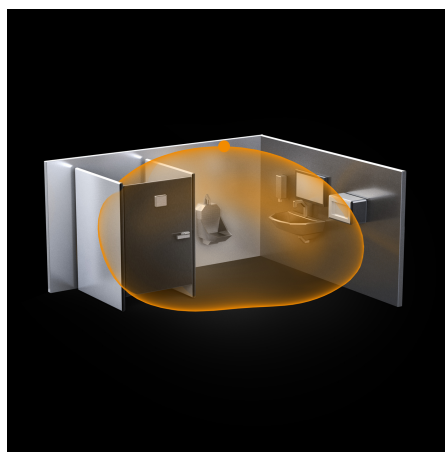

Высокочастотный датчик присутствия Steinel HF 360 DALI

Характеристики

| | |
|--------------------------------|--|
| Артикул: | 002817 |
| Функции | Контроль помещений внутри зданий, независимо от температуры. Идеален для лестниц, лифтовых холлов, санузлов, душевых, офисов, переговорных, помещений приёма пищи, небольших коридоров, прихожих, подсобных помещений. |
| Класс защиты | II |
| Установка | внутренний, потолочный, встраиваемый |
| Цвет | белый |
| Материал | пластик, устойчивый к УФ-излучению |
| Размеры (ВхШхГ) | 120 x 120 x 56 мм |
| Рекомендуемая высота установки | 2,5-3,5 м |
| Сенсорика | 5,8 Гц высокой частоты; мощность сигнала: |
| Угол охвата датчика | 360° при угле раствора 140°, при необходимости сквозь стекло, дерево и тонкие стены убавляется в 1 или 2 направлениях |
| Тип сенсора | высокочастотный |
| Степень защиты | IP 20 / IP 54 с помощью накладной монтажной коробки Control PRO AP Vox артикул 000363 |
| Режим обучения | Teach in. Установка сумеречного порога посредством кнопки запоминания/режима обучения. При необходимых условиях освещения, при которых сенсор в будущем должен реагировать на движения. Сохраняется текущее значение сумеречного порога. (С помощью пульта RC8, Smart Remote) |
| Напряжение | 230-240 В, 50/60 Гц |
| Параллельное включение | master/master, master/slave |