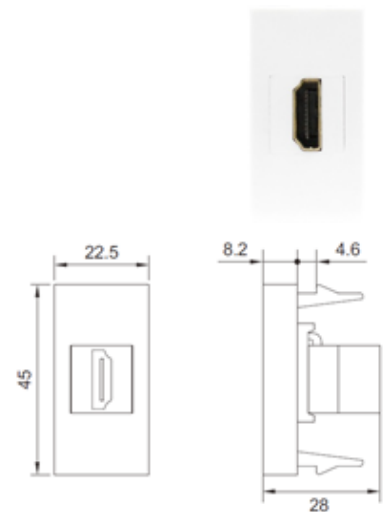

НОВИНКИ В АССОРТИМЕНТЕ DONEL

Donel Розетка HDMI

Розетка Donel HDMI стандарта 45x45

Артикул: DECF29W

Наименование: Donel Розетка HDMI, 1мод., бел. (22.5x45мм)

Цвет: белый

Область применения: для подключения мультимедийных устройств, для передачи звуковых и графических данных между устройствами

Для подключения розетки использовать кабель с разъемом HDMI

Розетки Donel стандарта 45x45