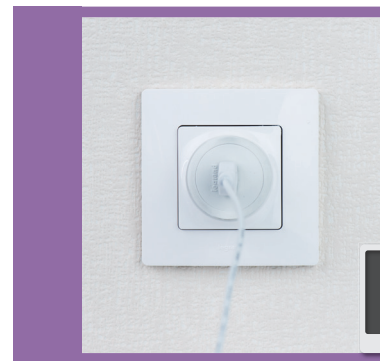

**АВТОМАТИЧЕСКИЙ
РЕЖИМ**

Светодиодная лампа
с теплым оттенком
АВТОМАТИЧЕСКИ
включается и выключается
в зависимости от
уровня освещенности
в комнате.

РУЧНОЙ РЕЖИМ

Вставьте устройство
в розетку, удерживая
световой рассеиватель
в нажатом состоянии
для использования
в режиме **НОЧНИКА.**

**ФУНКЦИЯ
СВЕТОРЕГУЛЯТОРА**

ЯРКОСТЬ ОСВЕЩЕНИЯ
можно регулировать,
если нажать
и удерживать световой
рассеиватель.

Вставьте устройство
в розетку для
**ЗАРЯДКИ ВАШИХ
МОБИЛЬНЫХ
УСТРОЙСТВ.**

**ВО ВРЕМЯ
ПУТЕШЕСТВИЯ,
В ОФИСЕ,
ДОМА**