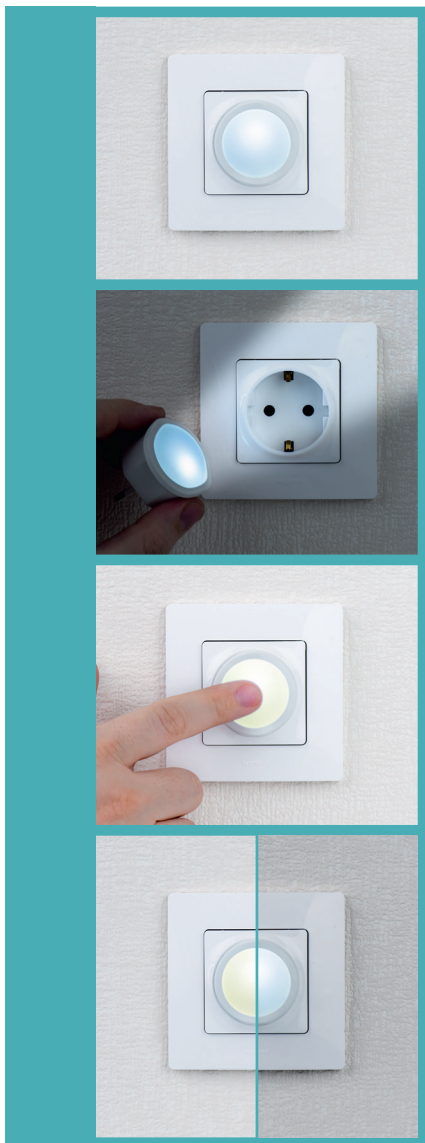

**СЪЕМНЫЙ ФОНАРИК,
230 В – 0,06 Вт**

**НОЧНИК СО ВСТРОЕННЫМ
СВЕТОРЕГУЛЯТОРОМ,
230 В – 0,06 Вт**

**ЗАРЯДНОЕ УСТРОЙСТВО
USB, 230 В – 1,5 А – 5 В**

**ЗАРЯДКА
АККУМУЛЯТОРА**
для первого
использования
производится
в течение
нескольких минут.

В случае отключения
электроэнергии
устройство
АВТОМАТИЧЕСКИ
включает на максималь-
ную яркость светодиод
с холодным оттенком.
Оно также может
выполнять функцию
СЪЕМНОГО ФОНАРИКА.

Кроме того,
при нажатии
на световой
рассеиватель
устройство переходит
в режим **НОЧНИКА**
(теплый оттенок).

Если в выключенном
состоянии нажать
и удерживать световой
рассеиватель в течение
нескольких секунд, то
**ОСВЕЩЕНИЕ
ПЕРЕКЛЮЧИТСЯ
С ТЕПЛОГО ОТТЕНКА
НА ХОЛОДНЫЙ**
(и наоборот).