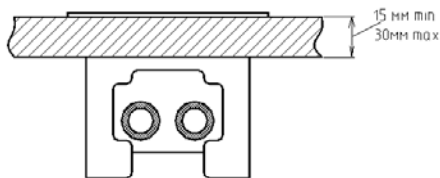

2. Установить монтажную раму в отверстие и зафиксировать, используя крепеж (поставляется в комплекте)

3. Подключить электроустановочные/информационные/мультимедийные модули, зафиксировать их в профиле.

4. Проверить надежность и безопасность подключения
5. Установить профиль в монтажную раму, зафиксировать его

Требования к устанавливаемой поверхности:

- установка осуществляется на ровную поверхность
- допустимая толщина поверхности, в которую будет осуществлен монтаж: min 15мм – max 30мм.