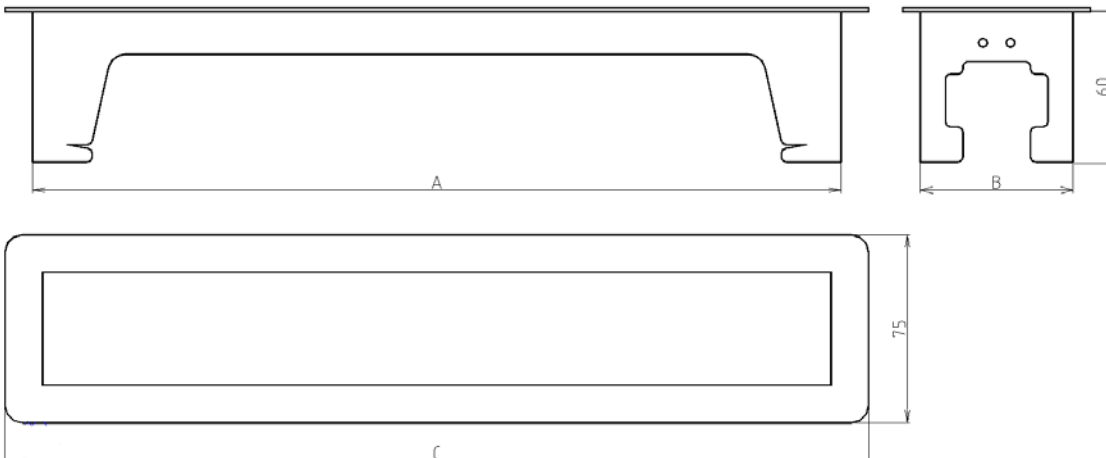

Наименование, артикулы, размеры:

| Артикул | Наименование | Количество модулей 45x45 |
|----------|---|--------------------------|
| DDSB4IN | Встраиваемый розеточный блок 4 мод. (2 мод. 45x45) | 2 |
| DDSB8IN | Встраиваемый розеточный блок 8 мод. (4 мод. 45x45) | 4 |
| DDSB12IN | Встраиваемый розеточный блок 12 мод. (6 мод. 45x45) | 6 |

* Наличие в маркировке An соответствует комплектации блока с фронтальной заглушкой черного цвета

Установка:

1. Подготовить отверстие для установки монтажной рамы в соответствии с таблицей размеров

| Артикул | A, мм | B, мм | C, мм | D, мм | Количество модулей 45x45 |
|----------|-------|-------|-------|-------|--------------------------|
| DDSB4IN | 142 | 62 | 165 | 135 | 2 |
| DDSB8IN | 232 | 62 | 255 | 225 | 4 |
| DDSB12IN | 322 | 62 | 345 | 315 | 6 |

2. Установить монтажную раму в отверстие и зафиксировать, используя крепеж (поставляется в комплекте)

3. Подключить электроустановочные/информационные/мультимедийные модули, зафиксировать их в профиле.

4. Проверить надежность и безопасность подключения
5. Установить профиль в монтажную раму, зафиксировать его

Требования к устанавливаемой поверхности:

- установка осуществляется на ровную поверхность
- допустимая толщина поверхности, в которую будет осуществлен монтаж: min 15мм – max 30мм.