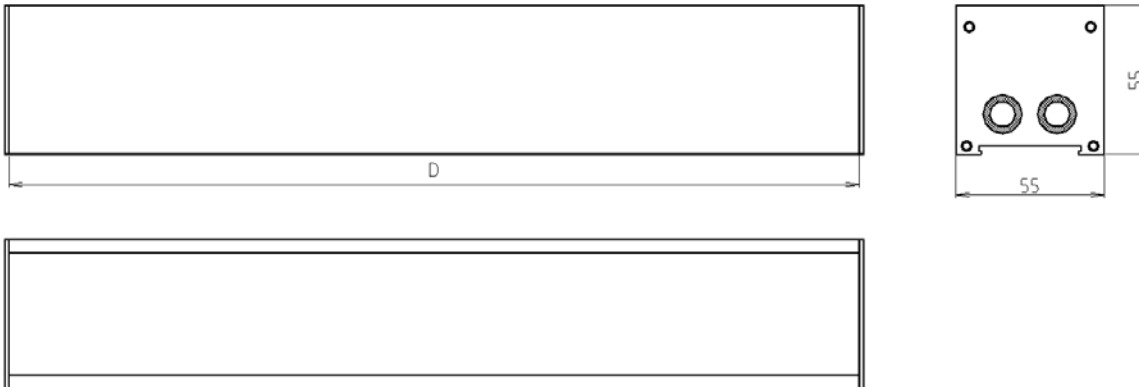

* Наличие в маркировке An соответствует комплектации блока с фронтальной заглушкой черного цвета

Установка:

1. Подготовить отверстие для установки монтажной рамы в соответствии с таблицей размеров

| Артикул | A, мм | B, мм | C, мм | D, мм | Количество модулей 45x45 |
|----------|-------|-------|-------|-------|--------------------------|
| DDSB4IN | 142 | 62 | 165 | 135 | 2 |
| DDSB8IN | 232 | 62 | 255 | 225 | 4 |
| DDSB12IN | 322 | 62 | 345 | 315 | 6 |

2. Установить монтажную раму в отверстие и зафиксировать, используя крепеж (поставляется в комплекте)

3. Подключить электроустановочные/информационные/мультимедийные модули, зафиксировать их в профиле.