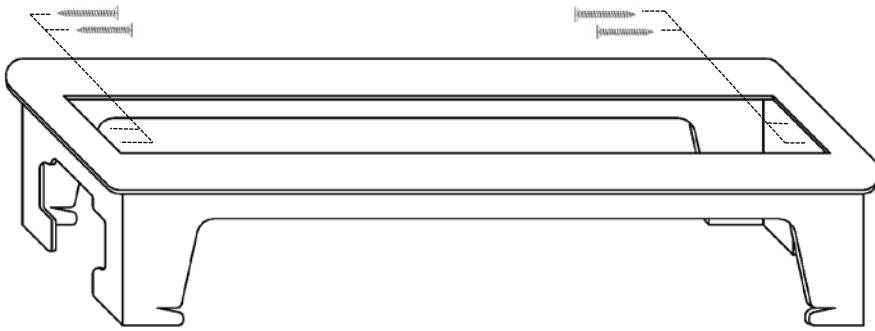

* Наличие в маркировке An соответствует комплектации блока с фронтальной заглушкой черного цвета

Установка:

1. Подготовить отверстие для установки монтажной рамы в соответствии с таблицей размеров

| Артикул | A, мм | B, мм | C, мм | D, мм | Количество модулей 45x45 |
|----------|-------|-------|-------|-------|--------------------------|
| DDSB4IN | 142 | 62 | 165 | 135 | 2 |
| DDSB8IN | 232 | 62 | 255 | 225 | 4 |
| DDSB12IN | 322 | 62 | 345 | 315 | 6 |

2. Установить монтажную раму в отверстие и зафиксировать, используя крепеж (поставляется в комплекте)

3. Подключить электроустановочные/информационные/мультимедийные модули, зафиксировать их в профиле.

4. Проверить надежность и безопасность подключения
5. Установить профиль в монтажную раму, зафиксировать его

Требования к устанавливаемой поверхности:

- установка осуществляется на ровную поверхность
- допустимая толщина поверхности, в которую будет осуществлен монтаж: min 15мм – max 30мм.